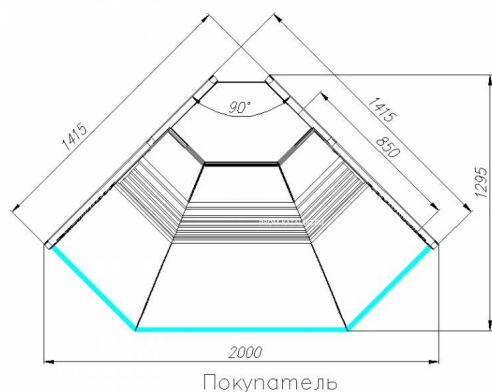

Описание товара Витрина холодильная Полюс G120 VV-5 (внешний угол, динамика)

Описание

- Витрина холодильная Полюс G120 VV-5 (внешний угол, динамика) – модель из новой серии профессионального холодильного оборудования российского производства – Atrium.
- Отличие модели в специфической конфигурации корпуса, предназначенной для углового соединения двух рядов витрин в одну технологическую линию.
- Особенности модели: универсальный температурный режим, встроенный хладоагрегат; цифровой дисплей для индикации температуры, микропроцессорный контроллер с панелью управления; оттайка испарителя – электронагрев, автоматический режим; остекление камеры – четырехстороннее, доступ через раздвижные створки; подсветка рабочей зоны – белая светодиодная.
- Стандартная комплектация: наружная облицовка из окрашенной стали, возможна комплектация термоизолированными пластиковыми боковинами; рабочие поверхности: зона выкладки и столешница – шлифованная коррозионностойкая сталь; на корпусе расположены винтовые опоры для корректировки высоты; декоративная фронтальная панель корпуса – выбор цветового оформления.
- Опционно: дополнительные полки: стальная коррозионностойкая – для весов, деревянная – для деликатесов; колесные пары с резиновым ободом (100 мм), подсветка розового цвета; полнопрофильная перегородка из стекла для установки между витринами, комплект для монтажа в линию; стальные коррозионностойкие поддоны на два уровня и гастроемкости глубиной 65 мм.

Характеристики

Рабочие температуры	-5...+5 °C
Страна	Россия

Полезный объем	180 л
Способ установки	напольный
Напряжение	220 В
Тип охлаждения	Динамическое (Вентилируемое)
Тип оттайки	автоматическая, при помощи ТЭНов
Площадь экспозиции	1.18 м2
Наличие запасника	нет
Высота, мм	1200 мм
Длина, мм	2000 мм
Ширина, мм	1215 мм
Хладагент	R134a / R404a