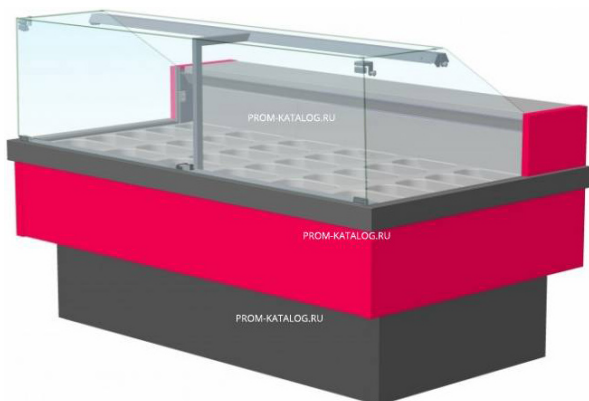

Коммерческое предложение от 10.04.2025

Наименование товара: Витрина тепловая Enteco Немига Cube 150 ВВ (Т)

Ссылка на товар: https://prom-katalog.ru/catalog/linii-razdachi/vitrina_teplovaya_enteco_nemiga_cube_150_vv_t

Описание

- Витрина тепловая Enteco Немига Cube 150 ВВ (Т) используется для оснащения заведений общественного питания:
- кафе, столовых, магазинов, реализующих кулинарию собственного производства.
- Данная модель предназначена для хранения теплой продукции, температурный режим оборудования — +60 °С.
- Особенности модели Немига Cube 150 ВВ (Т):
- оборудована защитным автоматическим выключателем;
- возможно встраивание в общую линию витрин серии «Немига Куб»;
- оборудование может быть выполнено в любом цвете по каталогу RAL;
- витрина оснащена качественными европейскими комплектующими (контроллер Eliwell);
- широкий ассортимент дополнительных опций (делители, кронштейны для пакетов и тп).
- Цена на витрину указана без шторок и подсветки.
- Комплектацию уточняйте у менеджеров.
- Цвет выбирается из базовых вариантов каталога RAL.
- Заказные опции:
- подсветка;