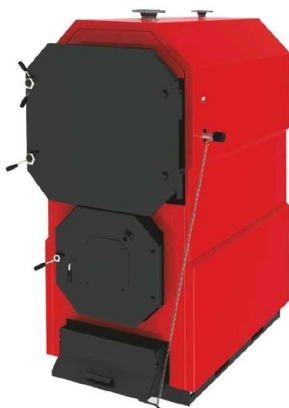

Коммерческое предложение от 07.04.2025

Наименование товара: Твердотопливный котел Ecosystem BW250 Classic

Ссылка на товар: https://prom-katalog.ru/catalog/tverdotoplivnye-kotly/_ecosystem_bw250_classic

Характеристики

Страна бренда	Болгария
Производство	Болгария
Топливо котла	Дрова/Уголь
Мощ. (дрова), кВт	250
Мощ. (уголь), кВт	250
Тип котла	Энергонезависимый
Режим работы	Отопление
Камера сгорания	Открытая
Теплообменник	Стальной
Кол-во секций	1
Тип установки	Напольный
Регулировка подачи воздуха	Да
Мах длина полена, см	80
Мах давление отопит контура, Атм	2,9
Min давление отопит контура, Атм	1

Присоединительный дымохода, мм	250
Присоединительный øконтур отопления , "	1 1/2
Габариты (ВхШхГ), см	157x75x136
Вес, кг	1530
Гарантия	1 год
Высота, см	157
Ширина, см	75
Глубина, см	136

Информация носит справочный характер и не является публичной офертой, определяемой ст. 437 ГК РФ. Убедительная просьба уточнять цены и наличие по телефону у вашего менеджера.