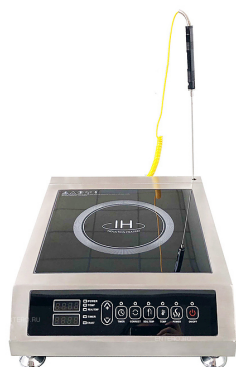

Описание товара Плита индукционная Kosateq ZLIC 3500 NW PROBE

Описание

Плита индукционная Kosateq ZLIC 3500 NW PROBE от компании Пром-Каталог.Ру

Характеристики

Установка	настольная
Количество конфорок	1
Конфетка	индукционная
Напряжение	220 В
Мощность	3.5 кВт
Ширина	360 мм
Глубина	420 мм
Высота	135 мм
Ширина (в упаковке)	470 мм
Глубина (в упаковке)	530 мм
Высота (в упаковке)	220 мм
Вес (с упаковкой)	8 кг
Страна производства	Ю. Корея