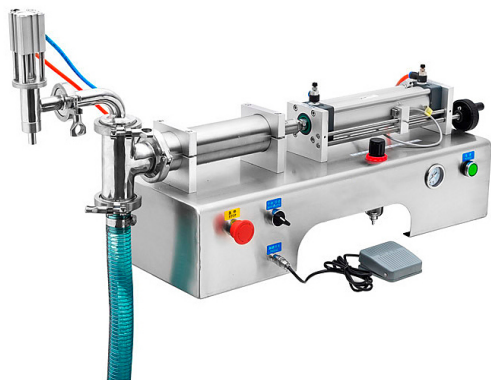

## Коммерческое предложение от 09.04.2025

Наименование товара: Дозатор поршневой МАГИКОН LPF-1000T

Ссылка на товар: [https://prom-katalog.ru/catalog/dozatory-nachinok/dozator\\_porshnevoj\\_magikon\\_lpf\\_1000t](https://prom-katalog.ru/catalog/dozatory-nachinok/dozator_porshnevoj_magikon_lpf_1000t)

### Описание

Поршневой дозатор **МАГИКОН MAGIKON LPF-1000T** используется на производственных площадках, предприятиях пищевой промышленности, общественного питания и торговли для порционного розлива в бутылки, стаканы, банки, ведра и другие емкости хорошо текучих жидкостей. Модель оснащена шлангом для забора продукта. Корпус выполнен из нержавеющей стали AISI 201, все дозирующие компоненты - из нержавеющей стали AISI 304.

### **Особенности:**

- Автоматическое дозирование при помощи сжатого воздуха
- Настраиваемая скорость дозирования
- Специальные соединители без болтов обеспечивают беспрепятственное наливание продуктов и легкую очистку
- Внутренняя электропроводка соответствует международным стандартам

**Характеристики**

Тип	поршневой
Объем дозировки жидкостей	от 100 до 1000 мл
Управление	автоматическое
Назначение	для жидкостей
Производительность	от 10 до 20 доз/мин.
Напряжение	220 В
Мощность	0.5 кВт
Ширина	1100 мм
Глубина	240 мм
Высота	370 мм
Вес (без упаковки)	21 кг
Страна-производитель	Китай