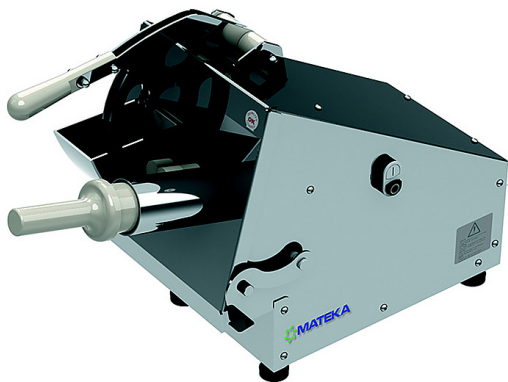

## Коммерческое предложение от 23.04.2025

Наименование товара: Овощерезка Mateka SEB 210 m

Ссылка на товар: [https://prom-katalog.ru/catalog/ovoshcherezatelnye-mashiny/ovoshcherezka\\_mateka\\_seb\\_210\\_m](https://prom-katalog.ru/catalog/ovoshcherezatelnye-mashiny/ovoshcherezka_mateka_seb_210_m)

### Описание

Овощерезка **Mateka SEB 210 m** используется на предприятиях общественного питания и торговли для нарезки различных овощей. Модель оснащена автоматическим стартом-стопом. В комплект поставки входят 5 дисков: решетки 3 и 7 мм, диски 4 и 10 мм, диск для картофеля фри 4x5 мм.

### Дополнительные характеристики:

- Диаметр диска: 210 мм
- Размер толкателя: Ø 65x130 мм
- Размер цилиндра: Ø 79x134 мм
- Габариты в упаковке: 350x750x550 мм

### Характеристики

Разновидность	электрическая
Производительность	300 кг/ч
Установка	настольная

Материал	нерж. сталь
Напряжение	220 В
Мощность	0.37 кВт
Ширина	330 мм
Глубина	670 мм
Высота	500 мм
Вес (с упаковкой)	36 кг
Страна производства	Турция